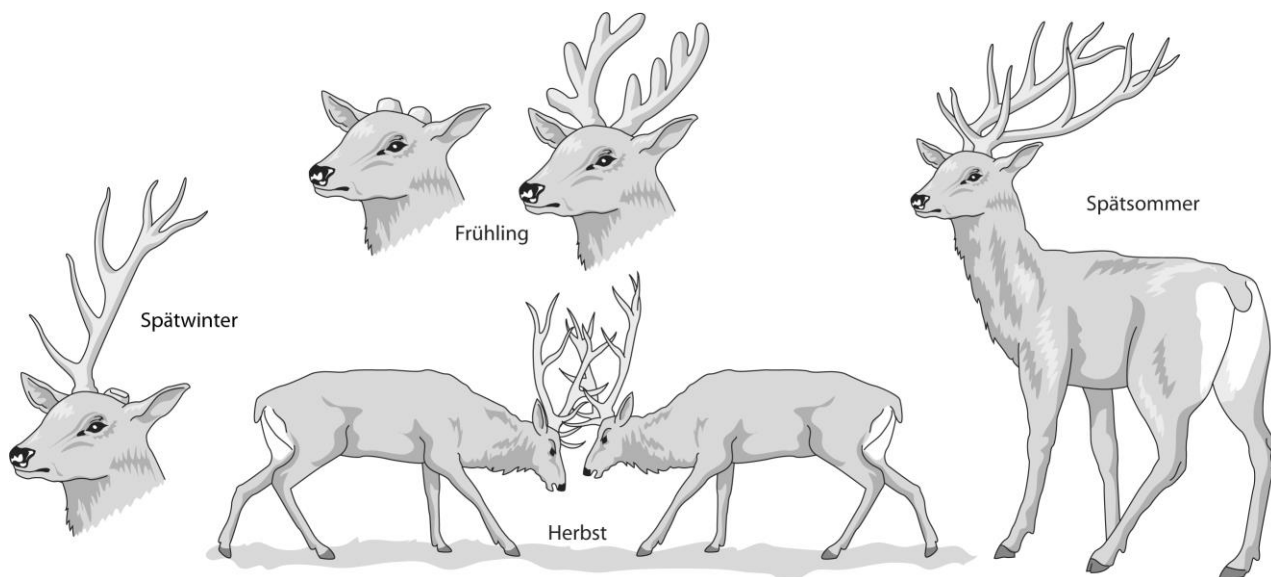

Das Rotwild (2)

A1 a) Beschreibe die Veränderungen des Hirschgeweihs in den angegebenen Jahreszeiten.

Spätwinter: _____

Frühling: _____

Sommer bis Winter: _____

A2 Reh und Rothirsch haben vieles gemeinsam, aber es gibt auch Unterschiede. Kreuze Zutreffendes an:

	Reh	Rothirsch
Pflanzenfresser	<input type="checkbox"/>	<input type="checkbox"/>
Wiederkäuer	<input type="checkbox"/>	<input type="checkbox"/>
männliche und weibliche Tiere leben in getrennten Rudeln	<input type="checkbox"/>	<input type="checkbox"/>
leben im Familienverband	<input type="checkbox"/>	<input type="checkbox"/>
Rotwild	<input type="checkbox"/>	<input type="checkbox"/>
Paarhufer	<input type="checkbox"/>	<input type="checkbox"/>
bewohnen Wald und offene Landschaft	<input type="checkbox"/>	<input type="checkbox"/>
bewohnen große Waldgebiete	<input type="checkbox"/>	<input type="checkbox"/>

Das Rotwild (2)

A1 a) Beschreibe die Veränderungen des Hirschgeweihs in den angegebenen Jahreszeiten.

Spätwinter: Das Geweih wird abgeworfen.

Frühling: Das neue Geweih entwickelt sich. Es ist von einer stark durchbluteten Haut, dem Bast, umgeben.

Sommer bis Winter: Das Geweih ist voll entwickelt. Nach dem Fegen (= Abstreifen des Bastes) steht das blanke Geweih als Stirnwaffe für die bevorstehenden Brunftkämpfe zur Verfügung.

A2 Reh und Rothirsch haben vieles gemeinsam, aber es gibt auch Unterschiede. Kreuze Zutreffendes an: