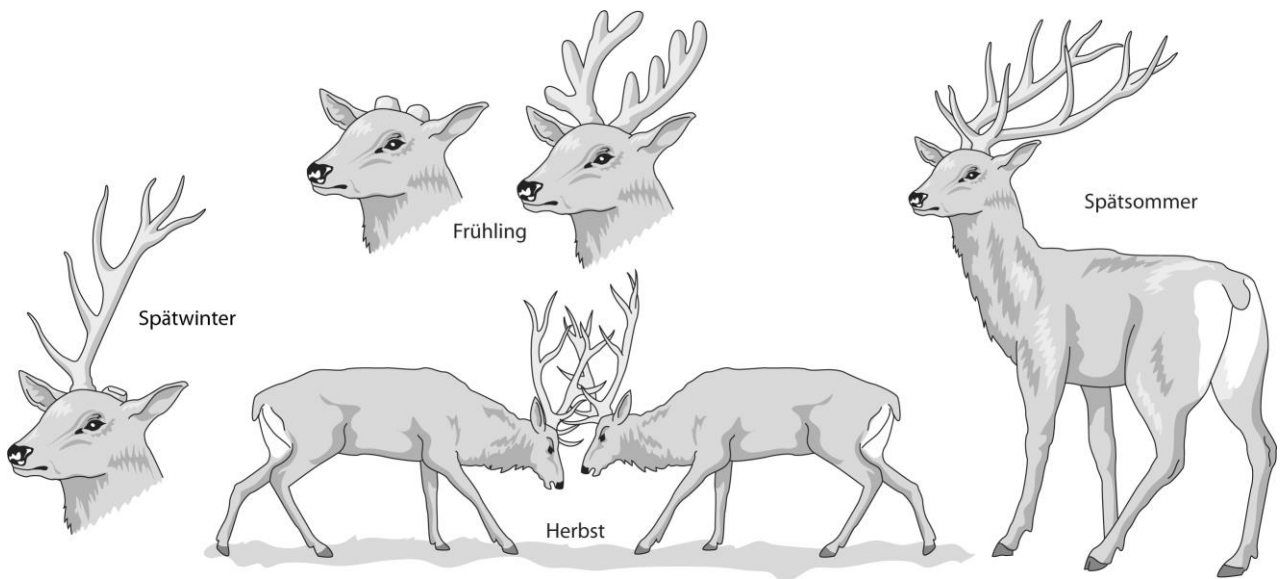

Das Rotwild (2)

A1 a) Beschreibe die Veränderungen des Hirschgeweihs in den angegebenen Jahreszeiten.

Spätwinter: _____

Frühling: _____

Sommer bis Winter: _____

A2 Reh und Rothirsch haben vieles gemeinsam, aber es gibt auch Unterschiede. Kreuze Zutreffendes an:

	Reh	Rothirsch
Pflanzenfresser	<input type="checkbox"/>	<input type="checkbox"/>
Wiederkäuer	<input type="checkbox"/>	<input type="checkbox"/>
männliche und weibliche Tiere leben in getrennten Rudeln	<input type="checkbox"/>	<input type="checkbox"/>
leben im Familienverband	<input type="checkbox"/>	<input type="checkbox"/>
Rotwild	<input type="checkbox"/>	<input type="checkbox"/>
Paarhufer	<input type="checkbox"/>	<input type="checkbox"/>
bewohnen Wald und offene Landschaft	<input type="checkbox"/>	<input type="checkbox"/>
bewohnen große Waldgebiete	<input type="checkbox"/>	<input type="checkbox"/>

Das Rotwild (2)

A1 a) Beschreibe die Veränderungen des Hirschgeweihs in den angegebenen Jahreszeiten.

Spätwinter: Das Geweih wird abgeworfen.

Frühling: Das neue Geweih entwickelt sich. Es ist von einer stark durchbluteten Haut, dem Bast, umgeben.

Sommer bis Winter: Das Geweih ist voll entwickelt. Nach dem Fegen (= Abstreifen des Bastes) steht das blanke Geweih als Stirnwaffe für die bevorstehenden Brunftkämpfe zur Verfügung.

A2 Reh und Rothirsch haben vieles gemeinsam, aber es gibt auch Unterschiede. Kreuze Zutreffendes an: