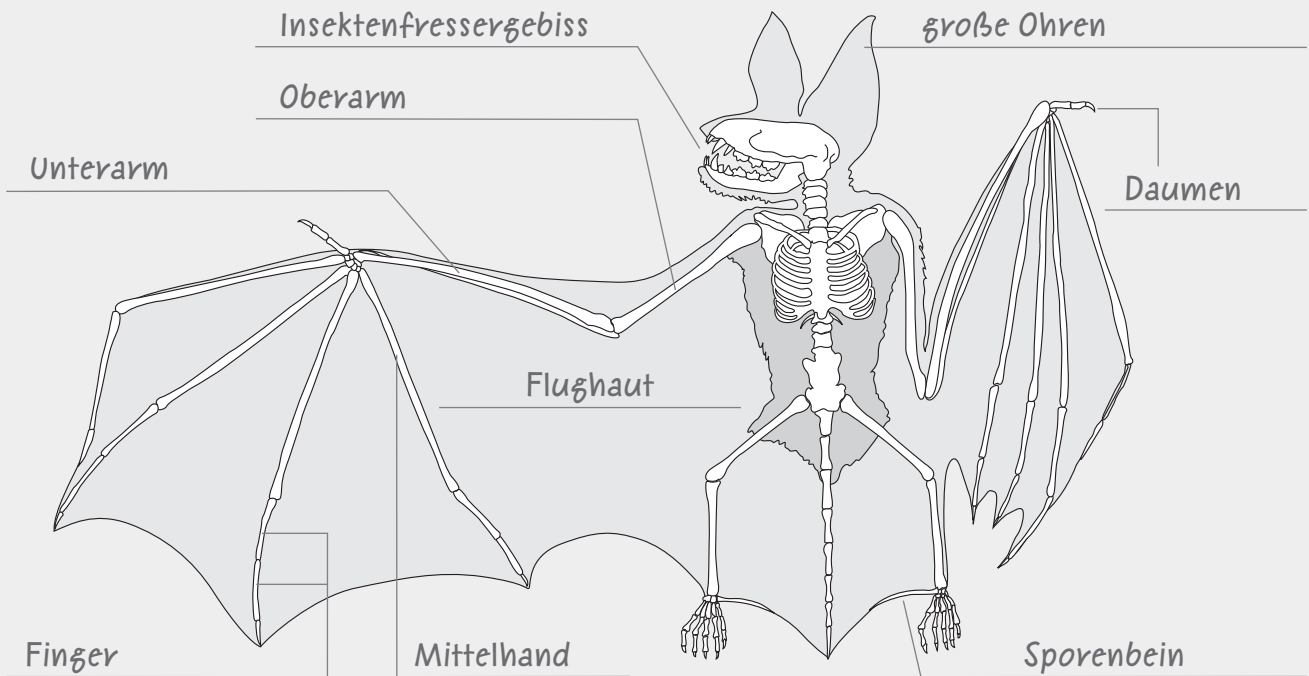

Das Skelett der Fledermaus

- 1 Benenne Skeletteile und besondere Merkmale der Fledermaus. Beschrifte die Abbildung.

- 2 Beschreibe die Knochen der Fledermaus.

- 3 Zum Vergleich findest du hier die Abbildung des Armskeletts des Menschen. Male die einander entsprechenden Knochen bei Mensch und Fledermaus in der gleichen Farbe aus.

Das Skelett der Fledermaus

1 Benenne Skeletteile und besondere Merkmale der Fledermaus. Beschrifte die Abbildung.

2 Beschreibe die Knochen der Fledermaus. *Alle Knochen sind sehr zart und leicht gebaut.*

3 Zum Vergleich findest du hier die Abbildung des Armskeletts des Menschen. Male die einander entsprechenden Knochen bei Mensch und Fledermaus in der gleichen Farbe aus.