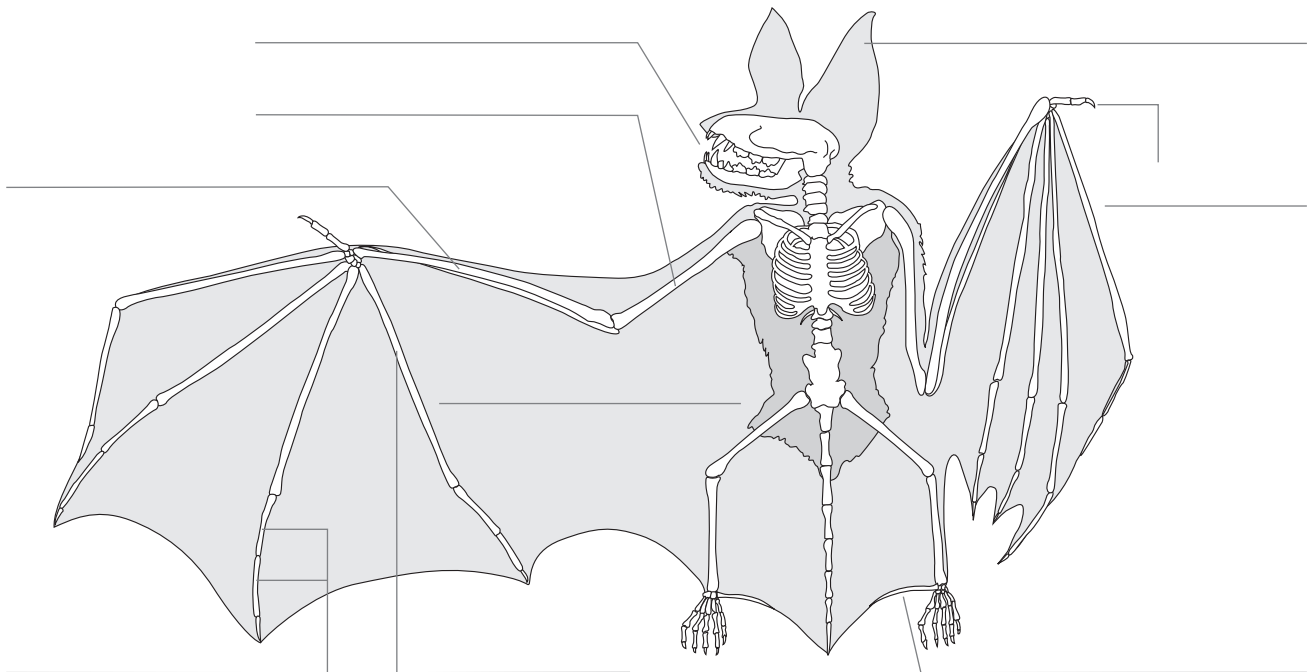

Das Skelett der Fledermaus

- 1 Benenne Skeletteile und besondere Merkmale der Fledermaus. Beschrifte die Abbildung.

- 2 Beschreibe die Knochen der Fledermaus.

- 3 Zum Vergleich findest du hier die Abbildung des Armskeletts des Menschen. Male die einander entsprechenden Knochen bei Mensch und Fledermaus in der gleichen Farbe aus.

Das Skelett der Fledermaus

1 Benenne Skeletteile und besondere Merkmale der Fledermaus. Beschrifte die Abbildung.

2 Beschreibe die Knochen der Fledermaus. *Alle Knochen sind sehr zart und leicht gebaut.*

3 Zum Vergleich findest du hier die Abbildung des Armskeletts des Menschen. Male die einander entsprechenden Knochen bei Mensch und Fledermaus in der gleichen Farbe aus.