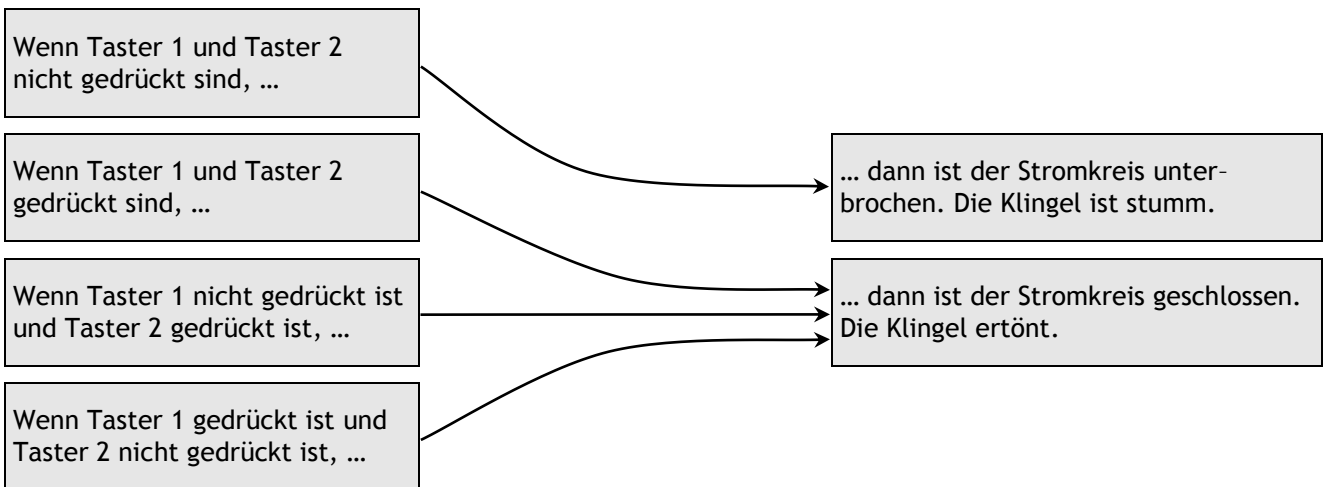

A2 Benenne die Taster in der Schaltskizze mit Taster 1 und Taster 2. Ordne bei den folgenden Kärtchen durch Pfeile zu, ob sich der Motor dreht oder nicht.